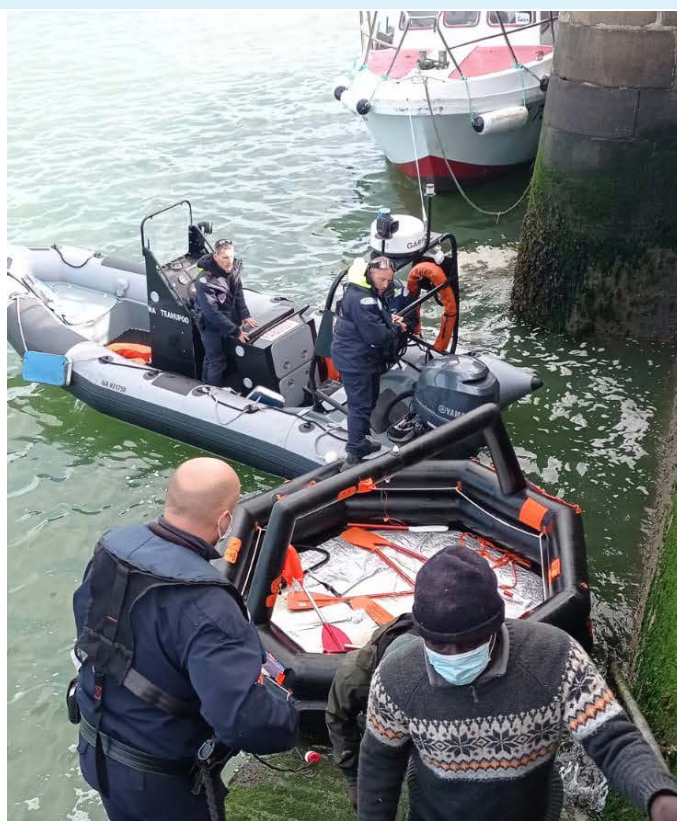

SMS 15 MISSION LITTORAL

Une Première intervention ce matin pour la SMS15 qui est engagée sur la mission Détection Small Boat.

Ce matin 7 soudanais ont été récupérés sur une embarcation alors qu'ils s'apprêtaient à rejoindre l'Angleterre.

UNITÉ SGP POLICE se satisfait de la décision du maintien de cette mission pour la période estivale.

Une fois de plus les CRS ont su répondre présent et démontrer leur savoir faire.

On ne lâche rien !

**UNITÉS SGP
POLICE**
FSMI-FO