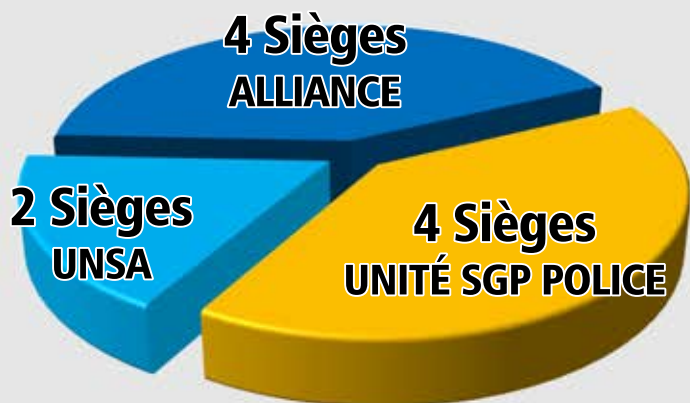

UNITÉ SGP POLICE **MAJORITAIRE** DANS LA POLICE NATIONALE